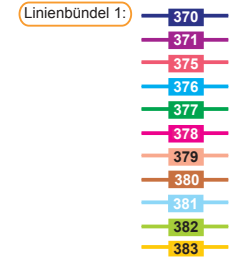

Linienetz und Tarifzonen für den Regionalverkehr Landkreis Wittenberg

Otto Müller Omnibusbetrieb
GmbH & Co. KG

Neuer Wittenberger Busverkehr

Vetter GmbH

Landkreis Anhalt-Bitterfeld: 440

Elbe: [Blue line]

Tarifgrenze: [Thick black line]

Heidebahn: [Dashed line]

LK: Landkreis

gültig ab 25.08.2011

Version 2011.08/1