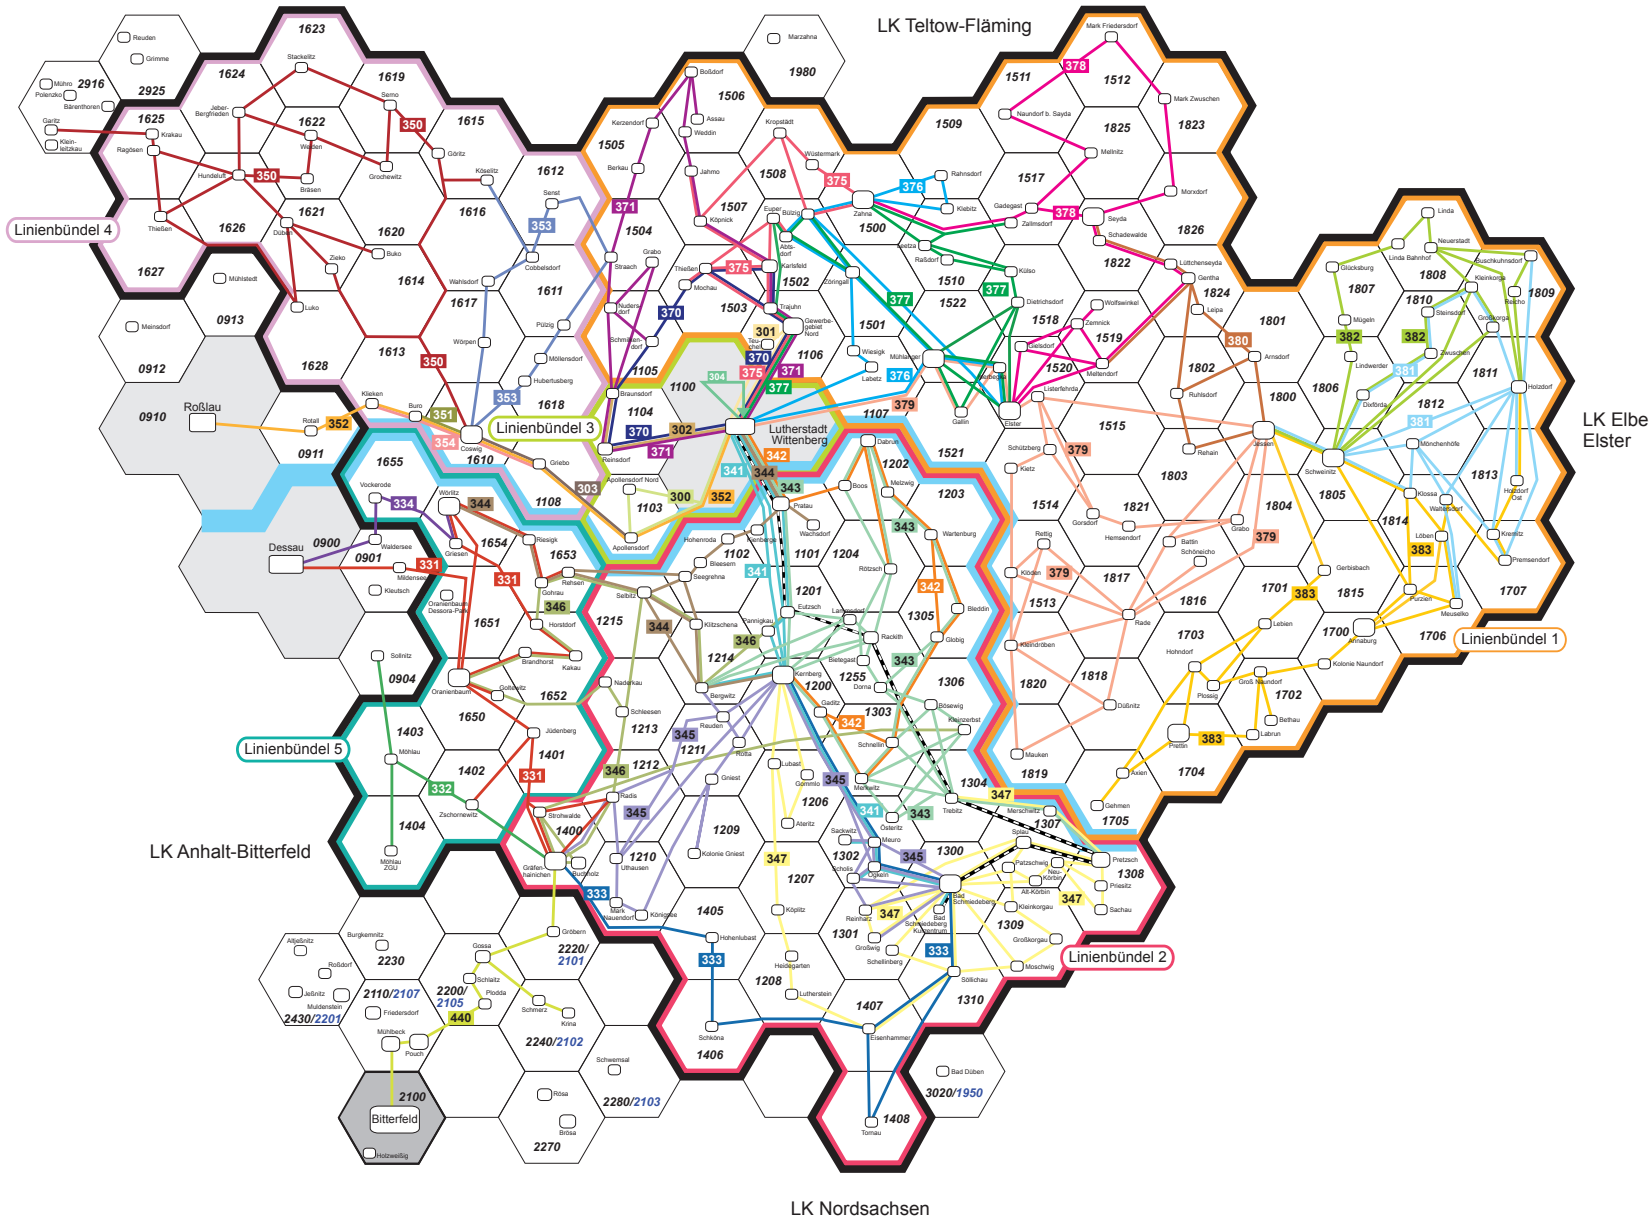

Linienetz und Tarifzonen für den Regionalverkehr Landkreis Wittenberg

Otto Müller Omnibusbetrieb
GmbH & Co. KG

Neuer Wittenberger Busverkehr

Vetter GmbH

Landkreis Anhalt-Bitterfeld: 440

Elbe: [Blue line]

Tarifgrenze: [Thick black line]

Heidebahn: [Dashed line]

LK: Landkreis

gültig ab 25.08.2011

Version 2011.08/1