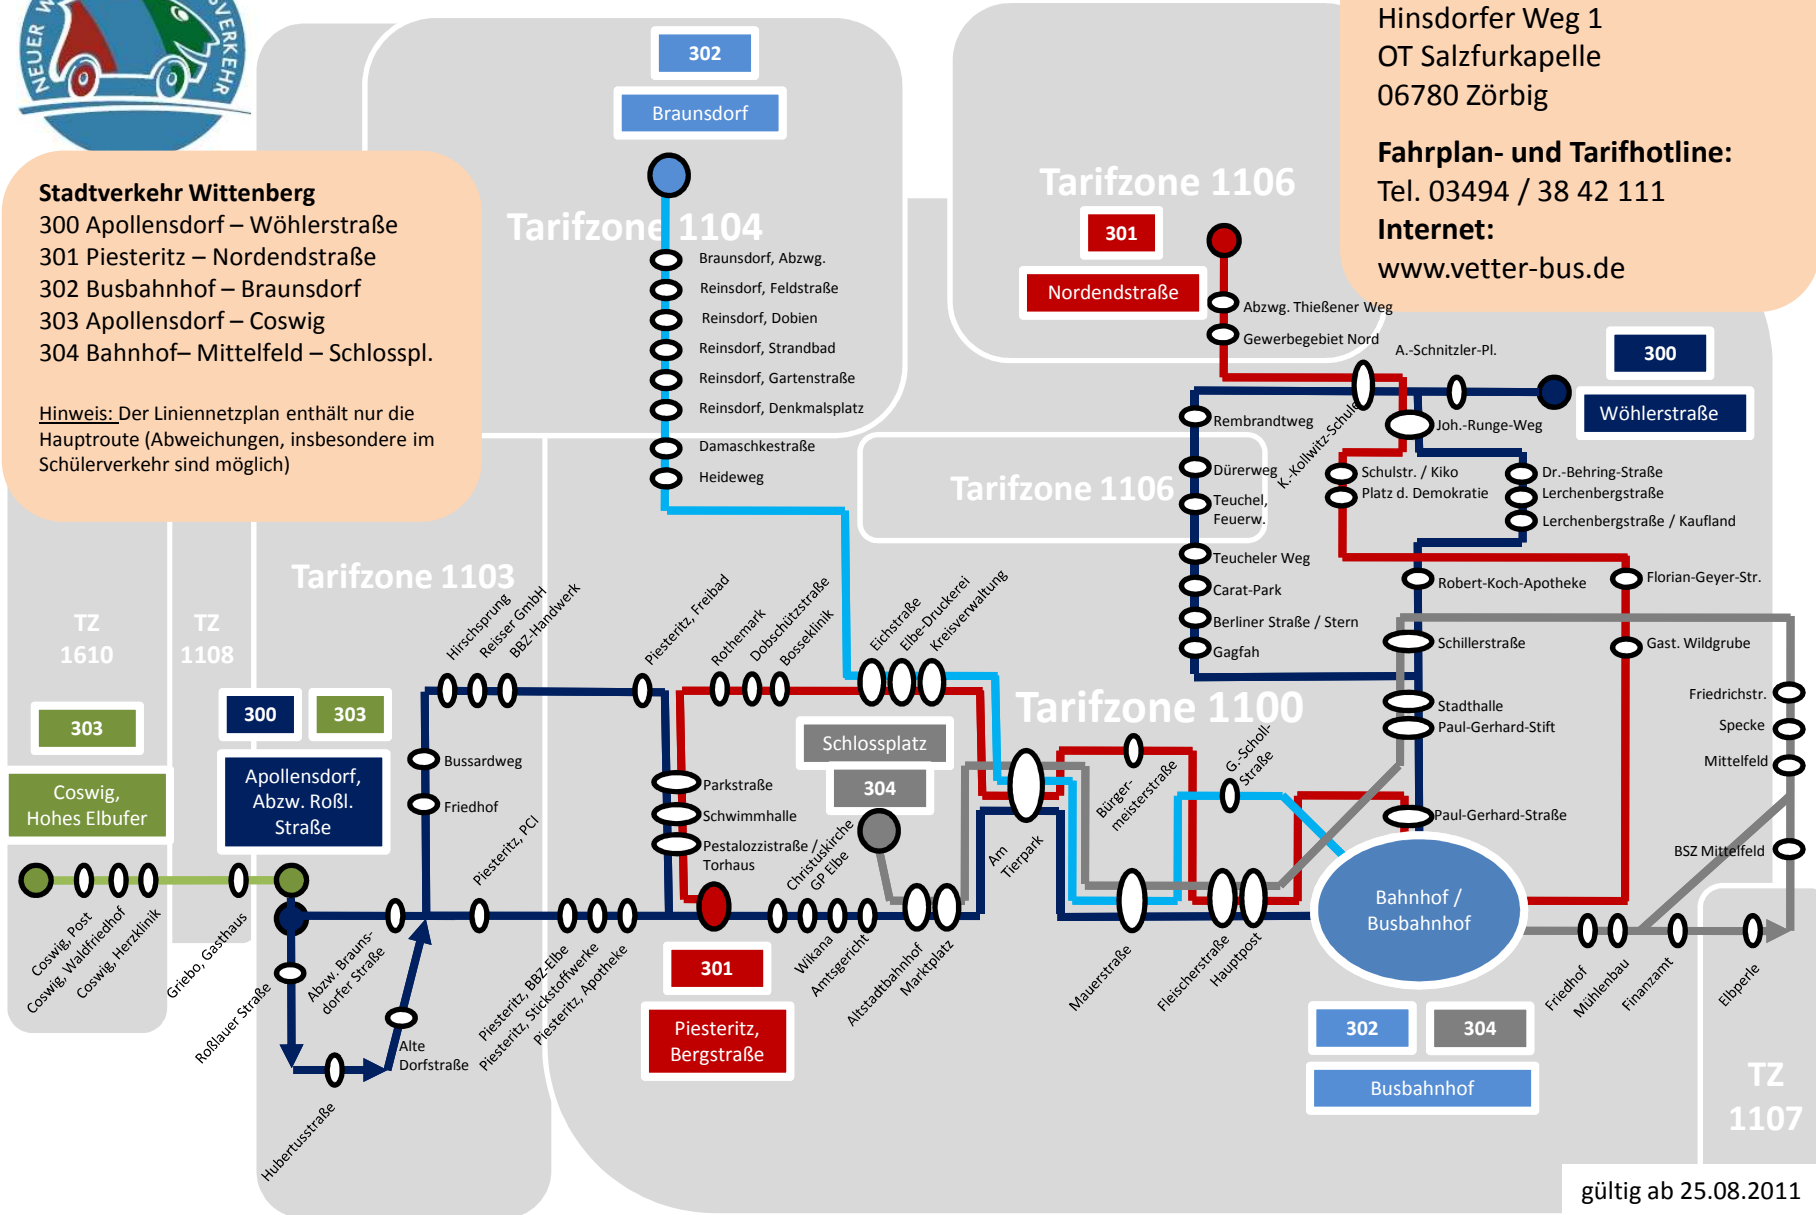

Stadtverkehr Wittenberg

- 300 Apollensdorf – Wöhlerstraße
- 301 Piesteritz – Nordendstraße
- 302 Busbahnhof – Braunsdorf
- 303 Apollensdorf – Coswig
- 304 Bahnhof – Mittelfeld – Schlosspl.

Hinweis: Der Liniennetzplan enthält nur die Hauptroute (Abweichungen, insbesondere im Schülerverkehr sind möglich)

Vetter GmbH
 Hinsdorfer Weg 1
 OT Salzfurkapelle
 06780 Zörbig

Fahrplan- und Tarifhotline:
 Tel. 03494 / 38 42 111
Internet:
www.vetter-bus.de

gültig ab 25.08.2011