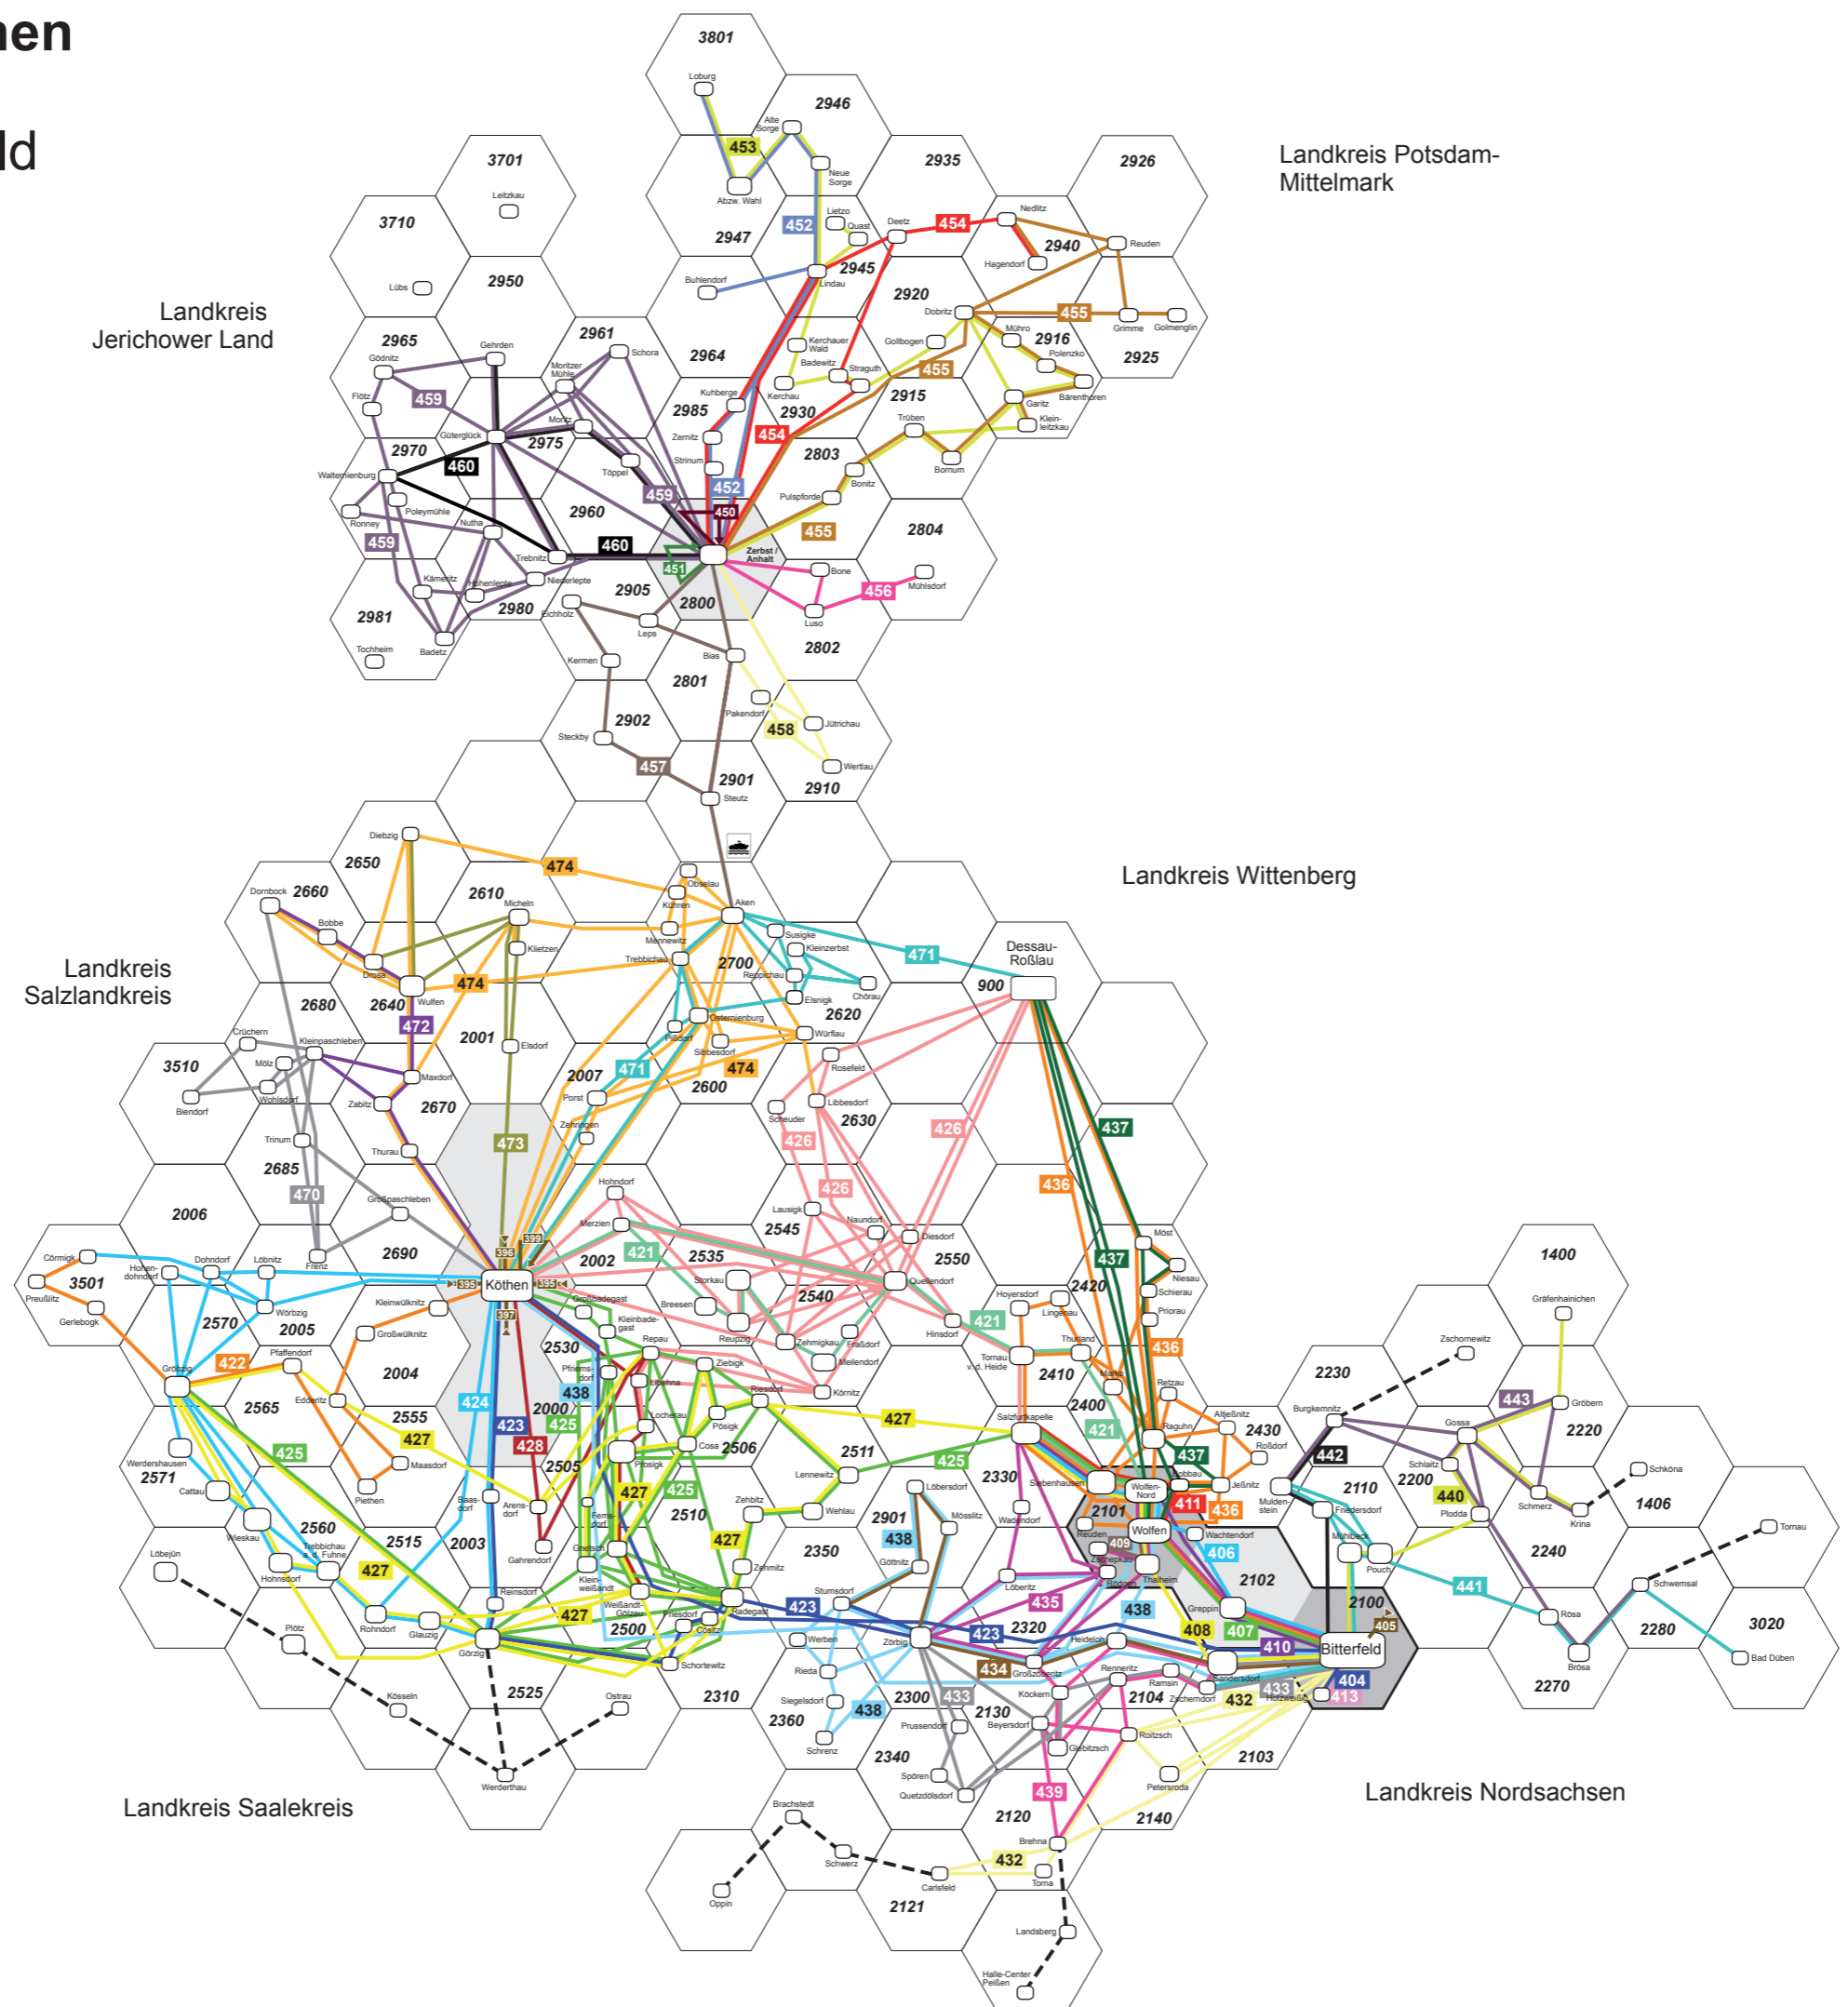

Linienetz und Tarifzonen für den Regionalverkehr Landkreis Anhalt-Bitterfeld

Regionalverkehr Bitterfeld-Wolfen GmbH

- 405
- 413
- 404
- 406
- 407
- 408
- 409
- 410
- 411
- 432
- 433
- 434
- 435
- 436
- 437
- 438
- 439
- 440
- 441
- 442
- 443

Landkreis Jerichower Land

Landkreis Potsdam-Mittelmark

Vetter GmbH

- 395, 396, 397, 399
- 421
- 422
- 423
- 424
- 425
- 426
- 427
- 428
- 450
- 451
- 452
- 453
- 454
- 455
- 456
- 457
- 458
- 459
- 460
- 470
- 471
- 472
- 473
- 474
- ARF

Landkreis Saalekreis

Landkreis Nordsachsen

gültig ab 05.08.2010