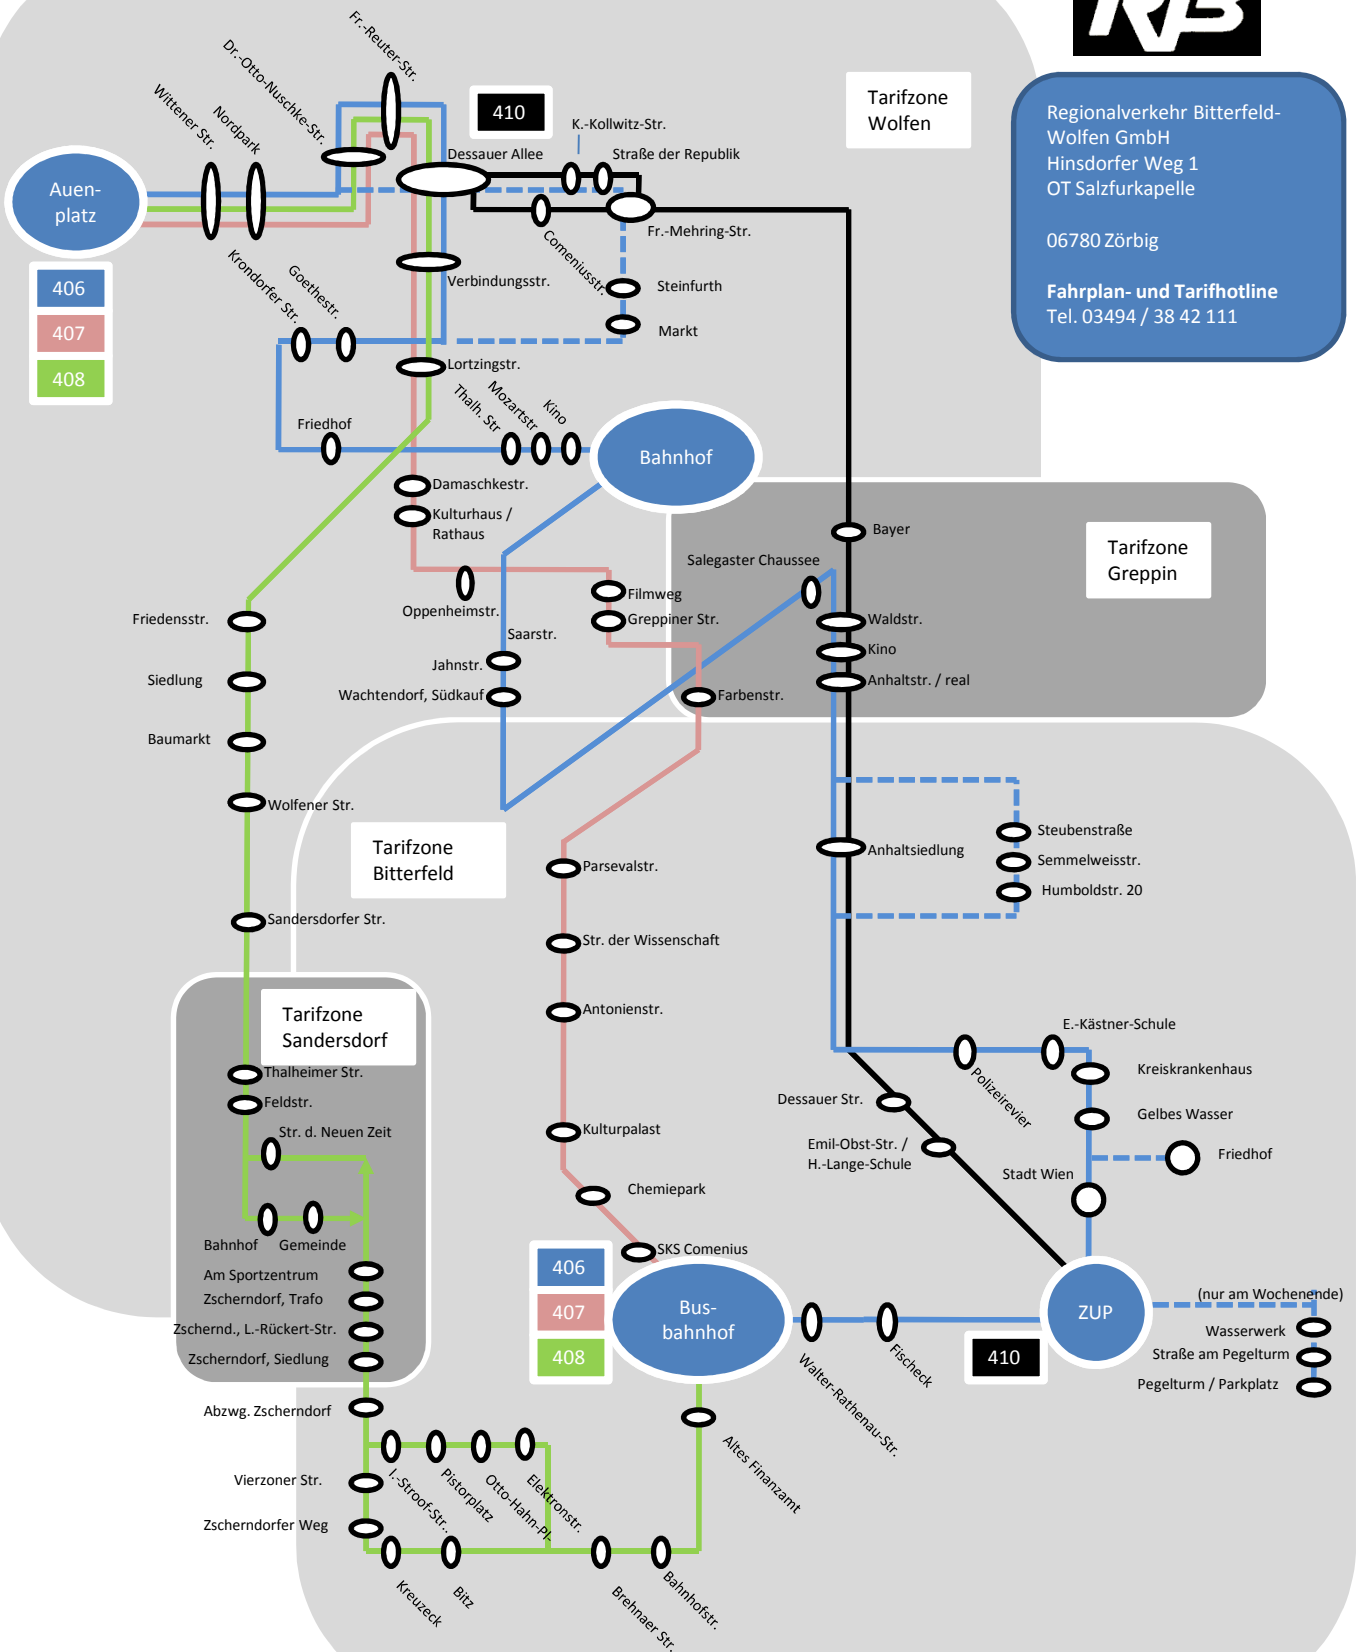

Linienetzplan

Bitterfeld / Wolfen

Stadtverkehr

Regionalverkehr Bitterfeld-Wolfen GmbH
Hinsdorfer Weg 1
OT Salzfurkapelle
06780 Zörbig
Fahrplan- und Tarifhotline
Tel. 03494 / 38 42 111

Tarifzone Greppin

Tarifzone Bitterfeld

Tarifzone Sandersdorf

Tarifzone Wolfen

406
407
408

410