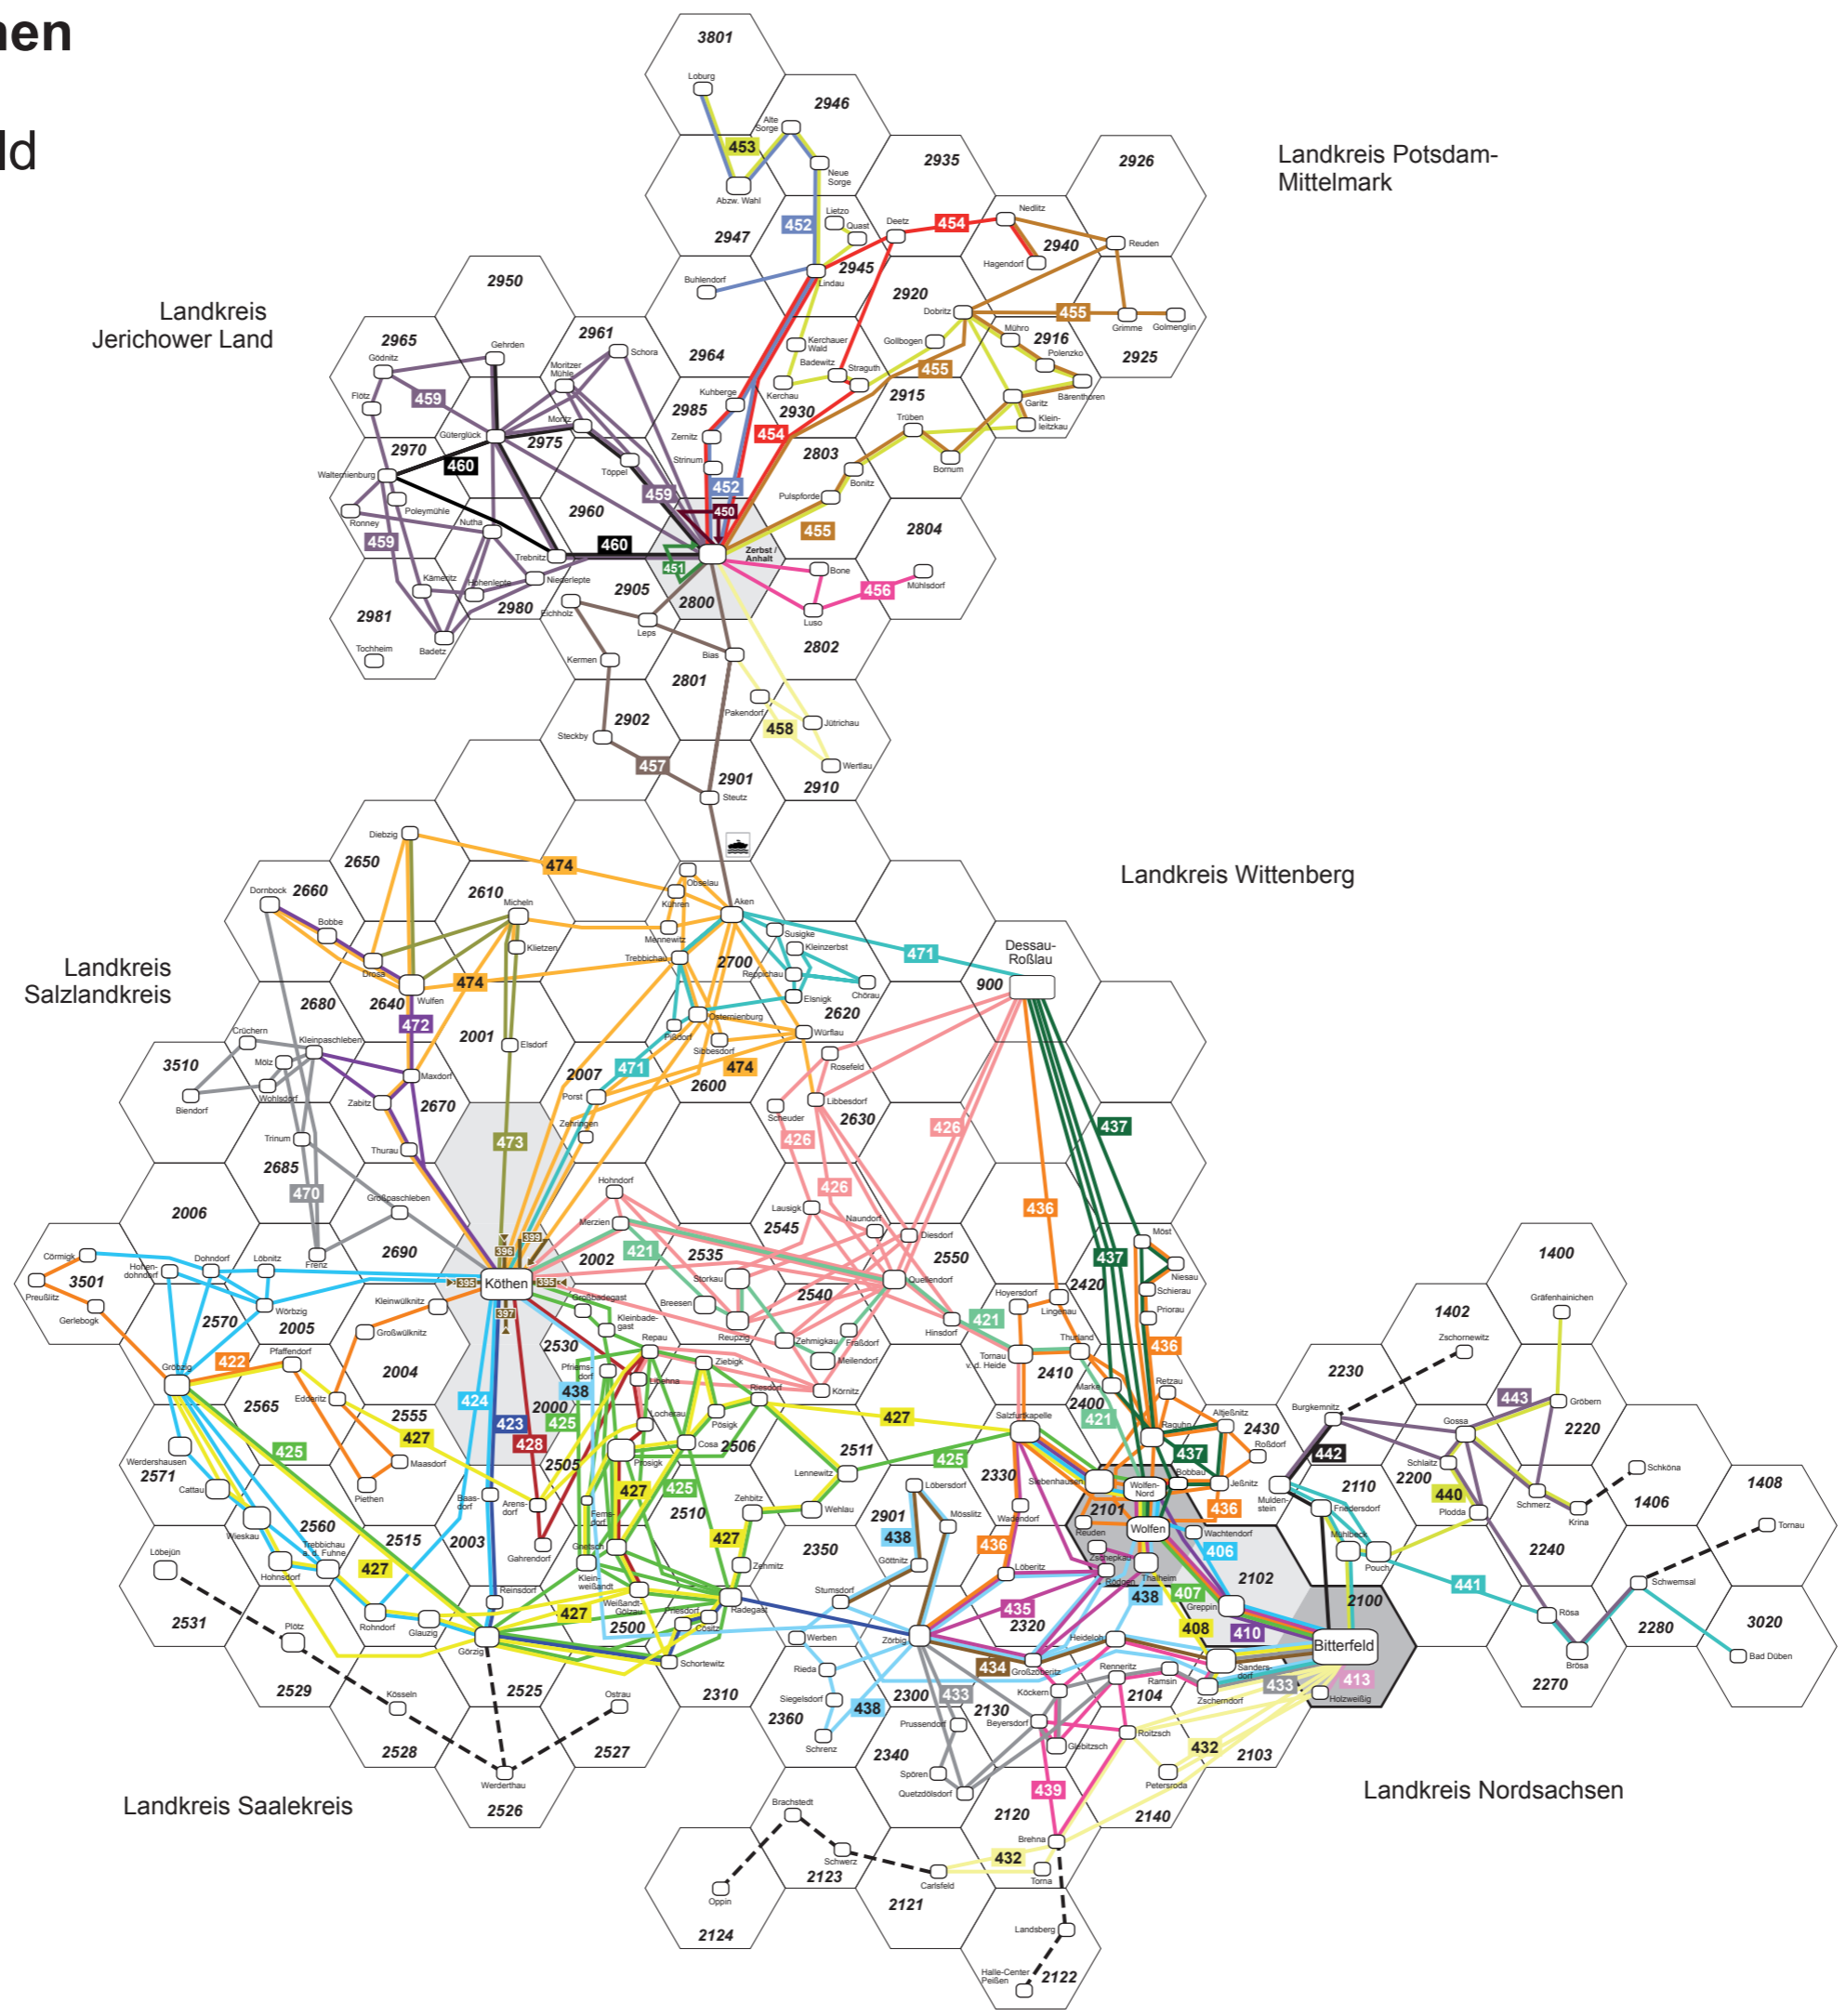

# Linienetz und Tarifzonen für den Regionalverkehr Landkreis Anhalt-Bitterfeld

Regionalverkehr  
Bitterfeld-Wolfen GmbH

- 413
- 406
- 407
- 408
- 410
- 432
- 433
- 434
- 435
- 436
- 437
- 438
- 439
- 440
- 441
- 442
- 443

Landkreis  
Jerichower Land

Landkreis Potsdam-  
Mittelmark

Vetter GmbH

- 395, 396, 397, 399
- 421
- 422
- 423
- 424
- 425
- 426
- 427
- 428
- 450
- 451
- 452
- 453
- 454
- 455
- 456
- 457
- 458
- 459
- 460
- 470
- 471
- 472
- 473
- 474
- ARF