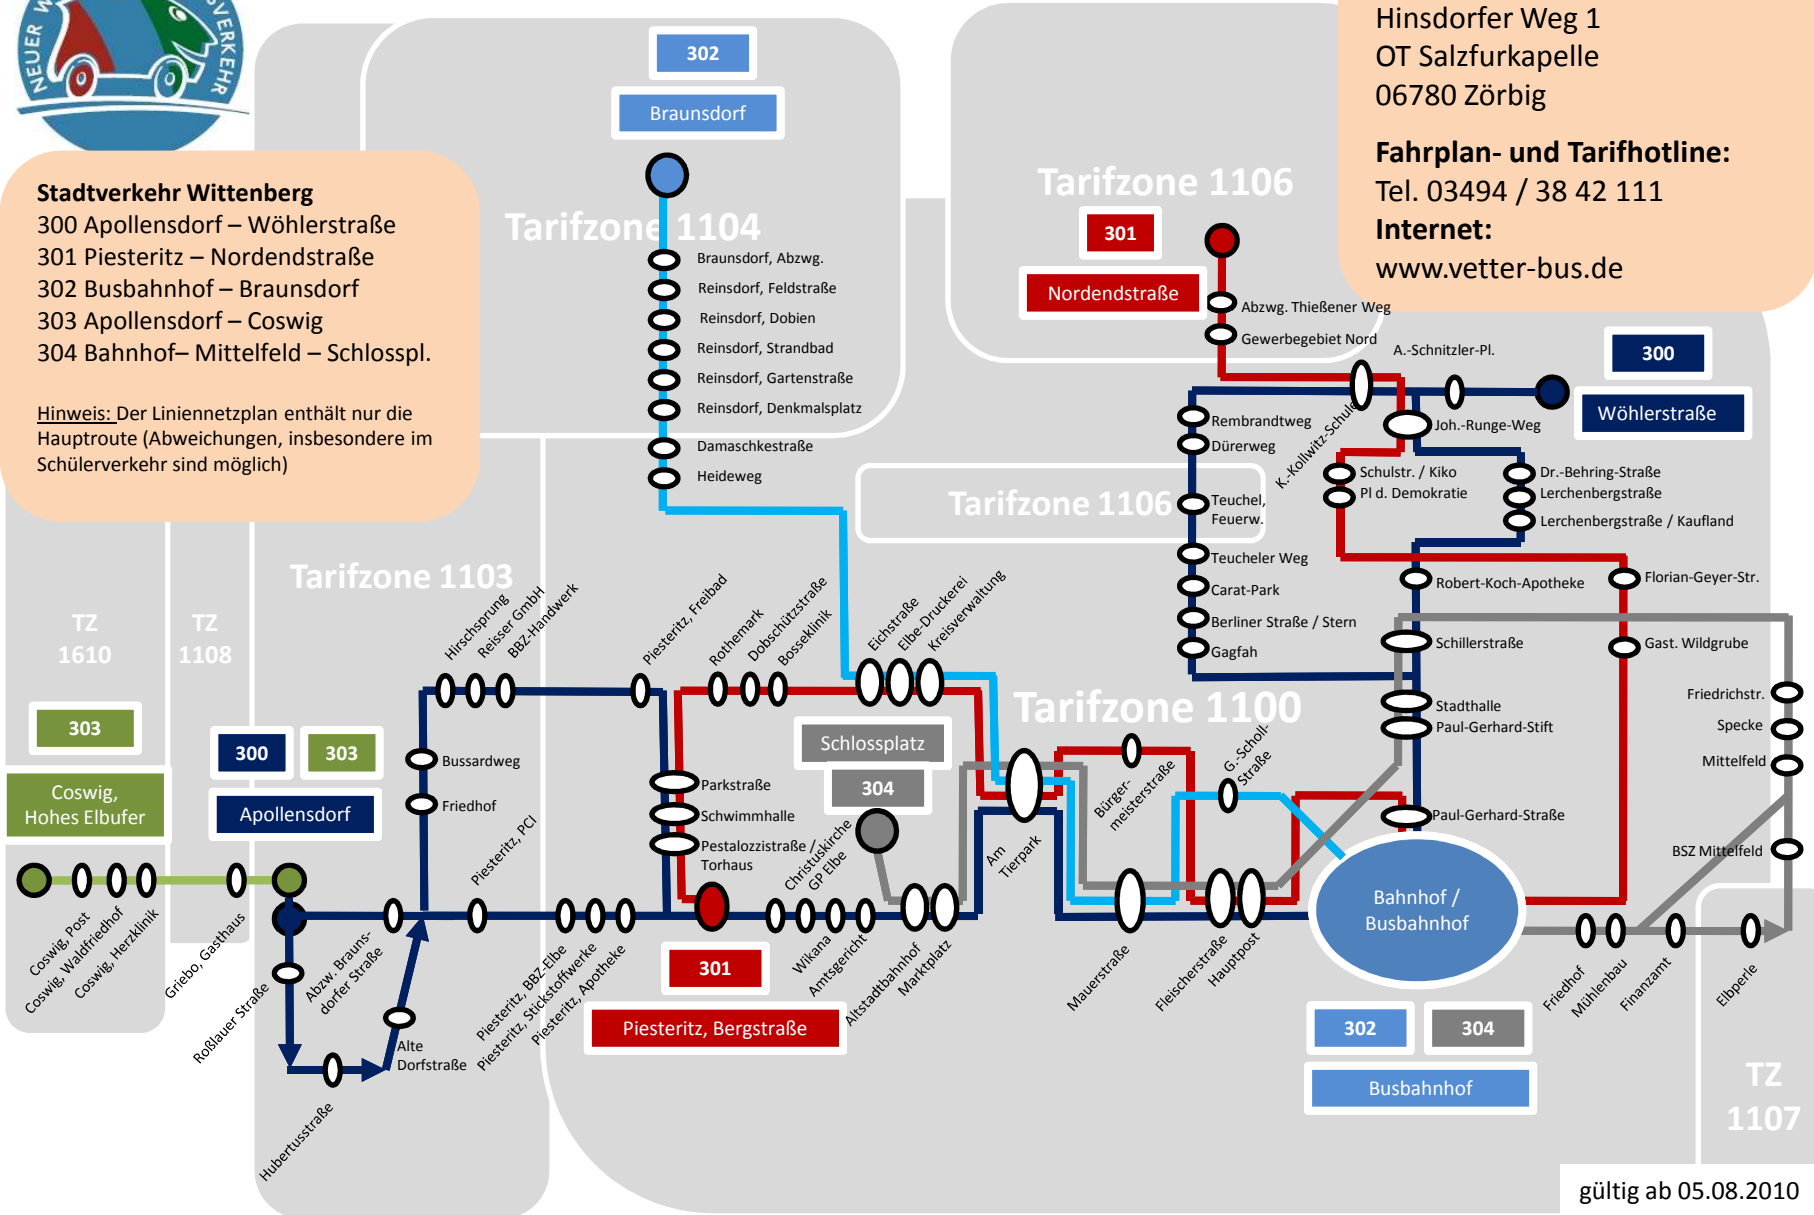

Liniennetzplan

Lutherstadt Wittenberg

Stadtverkehr

Stadtverkehr Wittenberg

- 300 Apollensdorf – Wöhlerstraße
- 301 Piesteritz – Nordendstraße
- 302 Busbahnhof – Braunsdorf
- 303 Apollensdorf – Coswig
- 304 Bahnhof – Mittelfeld – Schlosspl.

Hinweis: Der Liniennetzplan enthält nur die Hauptroute (Abweichungen, insbesondere im Schülerverkehr sind möglich)

Vetter GmbH
Hinsdorfer Weg 1
OT Salzfurkapelle
06780 Zörbig

Fahrplan- und Tarifhotline:
Tel. 03494 / 38 42 111
Internet:
www.vetter-bus.de

gültig ab 05.08.2010